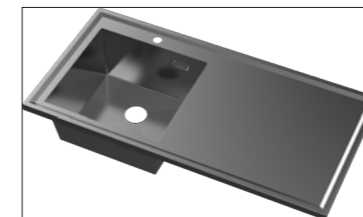

避让窗户方案展示

案例风格：简约现代 尺寸：1200mm-1600mm

类目	材质	颜色
柜体	18mm 铝蜂窝板	肤感幻影灰
门板	18mm 简约门板	肤感卡其
台盆	不锈钢一体盆	典雅灰

不锈钢一体盆

采用 SUS304 不锈钢绿色环保材质，使用更健康与安心