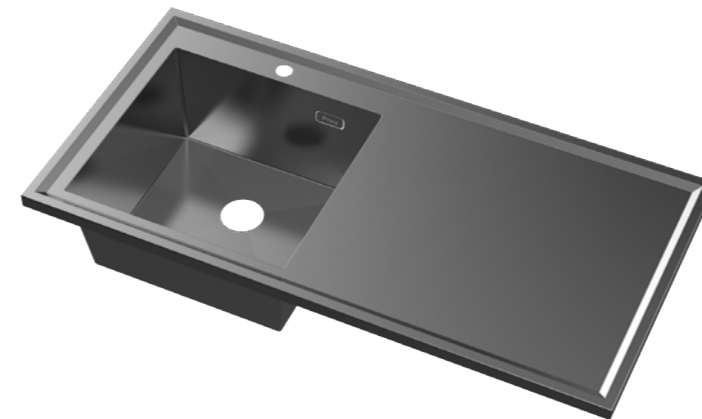

采用 SUS304 不锈钢绿色环保材质，使用更健康与安心
又宽又深的盆胆设计，畅享“洗”乐趣
PVD+ 纳米，表面细腻防指纹，长期使用依然能亮丽如新，给您高品位的价值体验

台盆定制
可选款式

不锈钢原色

典雅灰 PVD+ 纳米

KB130-120-L/R

尺寸：1200 x 600 x 250mm

左盆

右盆