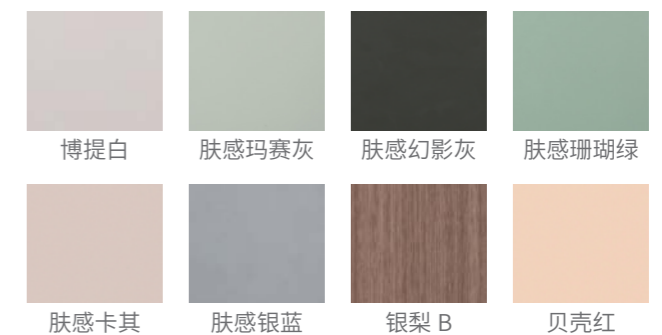

热水器放置方案展示

案例风格：新中式 尺寸：1200mm-1600mm

类目	材质	颜色
柜体	18mm 铝蜂窝板	肤感幻影灰
门板	18mm 简奢门板	肤感贝壳红搭配青钛金金属装饰条
台盆	人造一体盆	珍珠白

简奢门板

肤感表面，采用喷涂工艺，亲肤的细腻质感，搭配青钛金金属装饰条，尽显轻奢质感

门板可选颜色