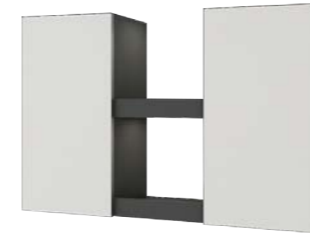

BWD0107A/B
产品名称: 双门+开放架吊柜
定制范围: L:1200-1800;W:300-600;H:800-1400