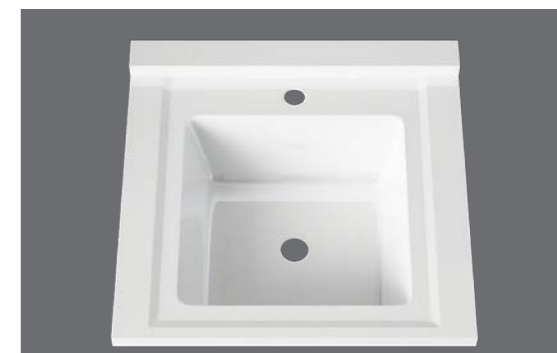

BWP0106B

规格：L600 x W600 x H320mm