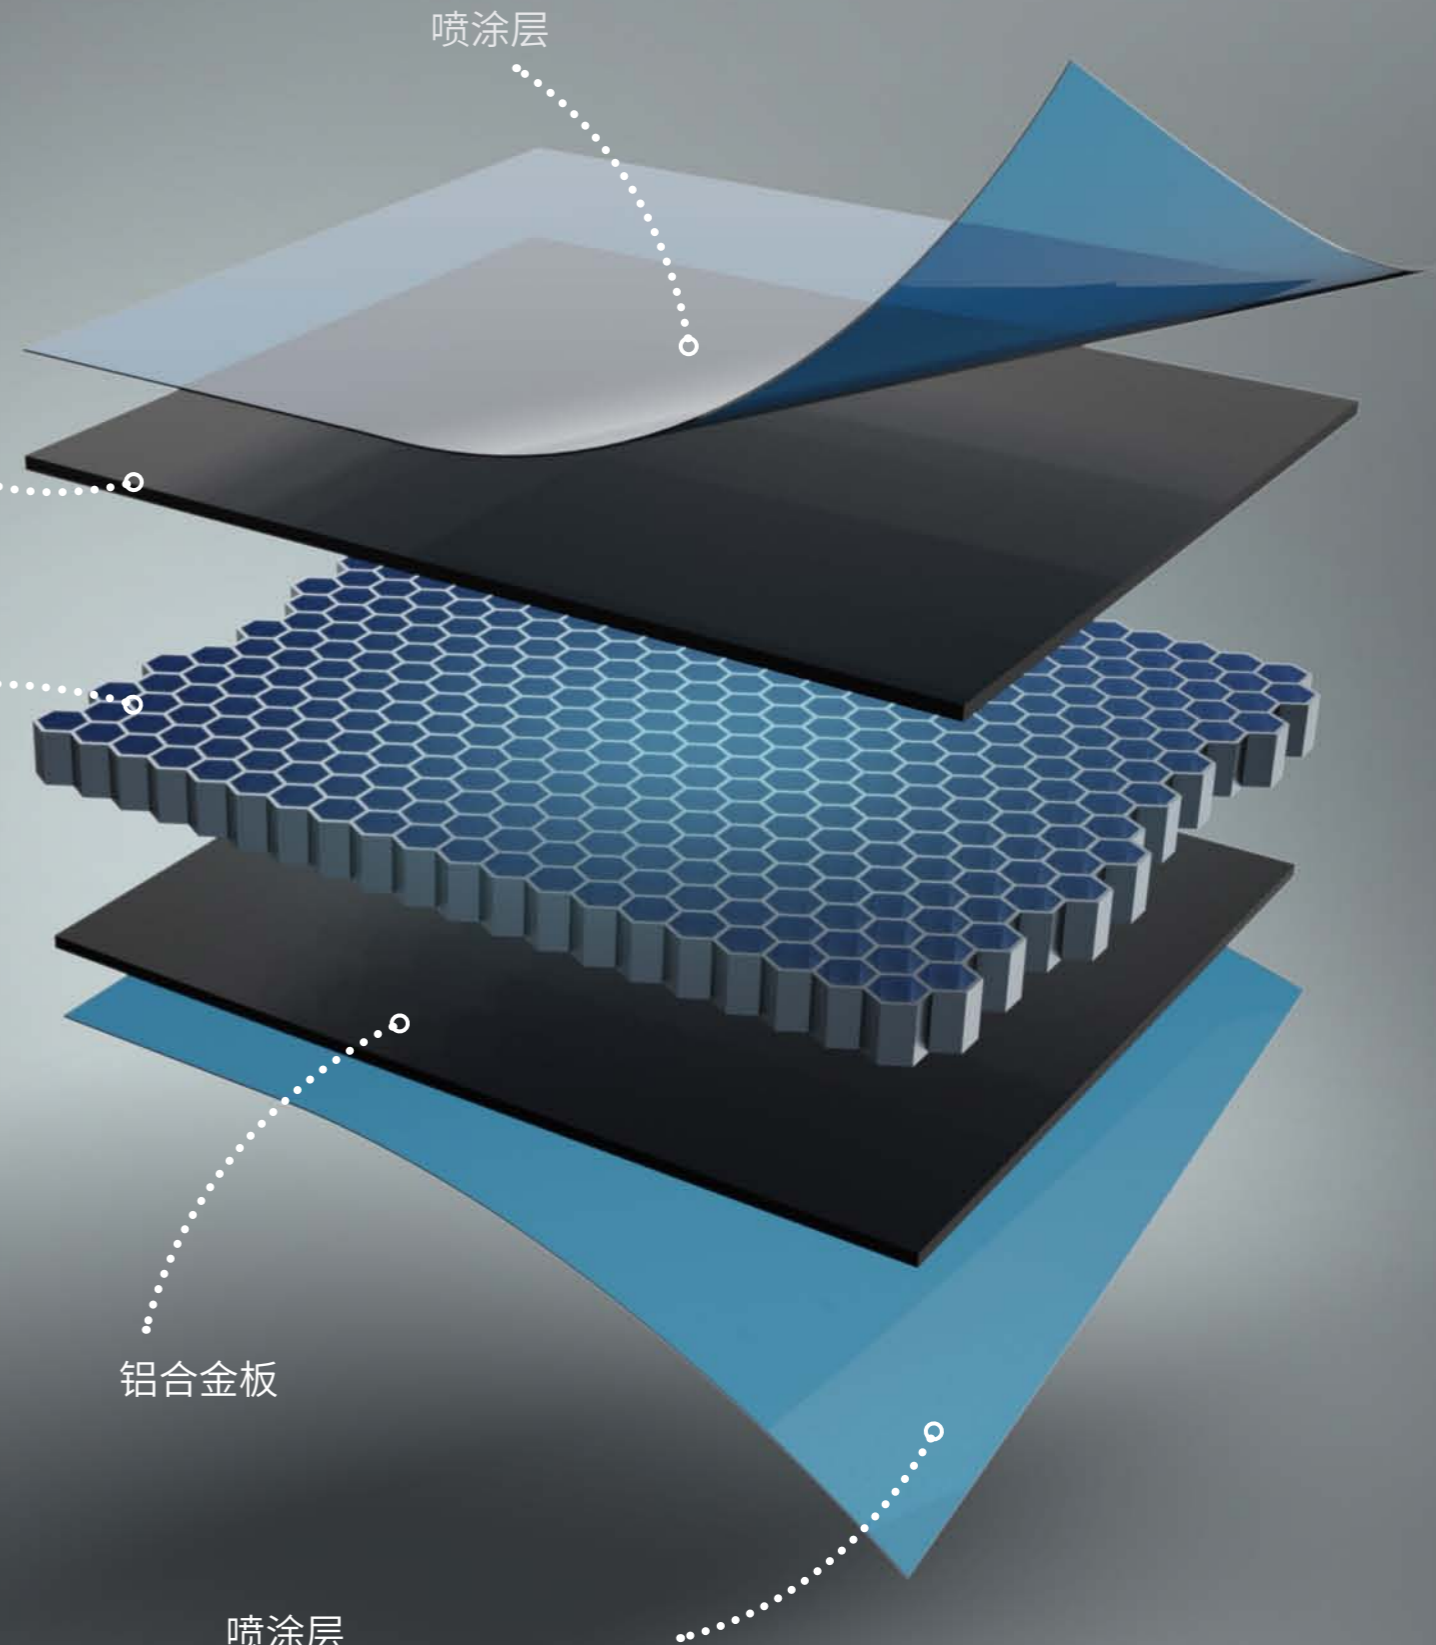

全铝蜂窝板的八大优势：

两面铝合金板厚度为
0.8mm

3 × 3
高密度的蜂窝芯

喷涂层
表面采用喷涂工艺，亲肤的细腻质感，不怕太阳晒，耐黄变，久用外观依然靓丽。

普乐美铝蜂窝板，整板厚度 **18mm**，坚固耐用。

精选主材 经久耐用

SPC铝蜂窝板的六大优势：

-  防水防潮
-  不易腐蚀
-  耐温差
-  不易变形
-  不开裂
-  环保

2mmSPC 高分子基材

0.25mm 铝板

3 x 3 高密度的蜂窝芯

覆膜层

表面采用覆膜工艺，亲肤质感，细腻自然，耐用不易弯曲变形。

覆膜层

铝合金板

SPC 高分子基材