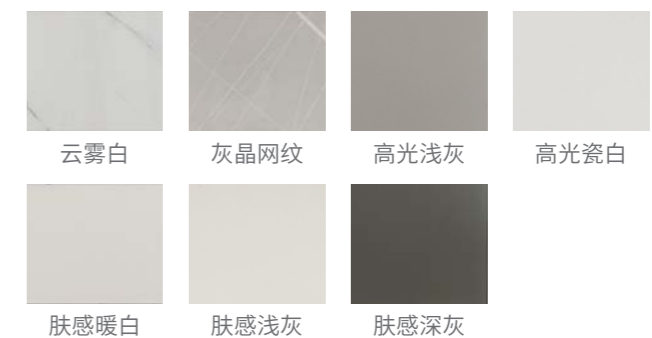

免拉手设计

隐藏式拉手设计，开合方便，防止磕碰，尽显流畅之美

PVD+ 纳米 精湛工艺

SUS304 不锈钢台下盆设计，满足典雅灰、金黄色两种颜色定制，纳米表面细腻防指纹，疏水易洁，环保无污染，长期使用依然能亮丽如新。

先锋门板

铝晶板材，防晒防潮，不易变形变色，不易撞凹凸，经久耐用。

门板可选颜色

高柜遮挡墙柱方案展示