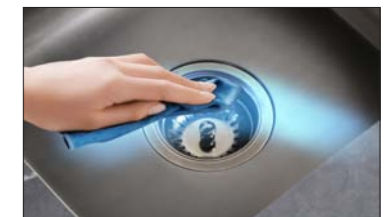

单洗切墙角方案展示

案例风格：简约现代   尺寸：1200mm-1400mm

类目	材质	颜色
柜体	18mm 铝蜂窝板	肤感幻影灰
门板	先锋门板	肤感浅灰
台面	岩板台面 40mm 加厚	雪山石
1023A 盆	SUS304 不锈钢	拉丝

优质岩板，纵享品位

防刮耐磨、硬度高，可定制切角，解决户型不规整的难题

免拉手设计

隐藏式拉手设计，开合方便，防止磕碰，尽显流畅之美

PVD+ 纳米 精湛工艺

SUS304 不锈钢台下盆设计，满足典雅灰、金黄色两种颜色定制，纳米表面细腻防指纹，疏水易洁，环保无污染，长期使用依然能亮丽如新。

先锋门板

铝晶板材，防晒防潮，不易变形变色，不易撞凹凸，经久耐用。

门板可选颜色