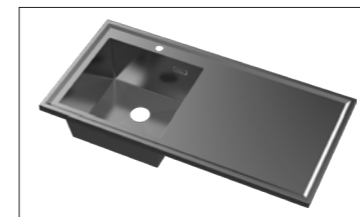

简奢门板

肤感表面，采用喷涂工艺，亲肤的细腻质感，搭配青钛金金属装饰条，尽显轻奢质感

门板可选颜色

立式双洗衣机位放置方案展示

案例风格：现代轻奢 尺寸：1200mm-1600mm

类目	材质	颜色
柜体	18mm 铝蜂窝板	肤感幻影灰
门板	18mm 轻奢门板	星空灰
台盆	不锈钢一体盆	典雅灰

不锈钢一体盆

采用 SUS304 不锈钢绿色环保材质，使用更健康与安心