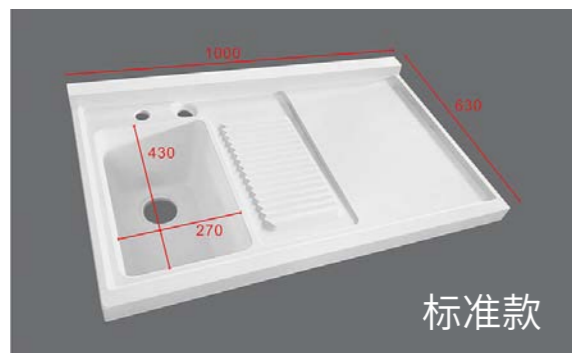

人造石洗衣盆

带搓衣板设计、双排污下水，挡水边缘防溢水等，无不彰显普乐美人性化关爱的设计理念。

珍珠白

金属灰

防晒

耐冷耐高温

承重力强

易清洁

抗冲击

台盆定制可选款式

标准款

可切角款

标准款 (左右可选)

BWP0110A-L/R

规格: L1000mm x W630mm x H320mm

BWP0111A-L/R