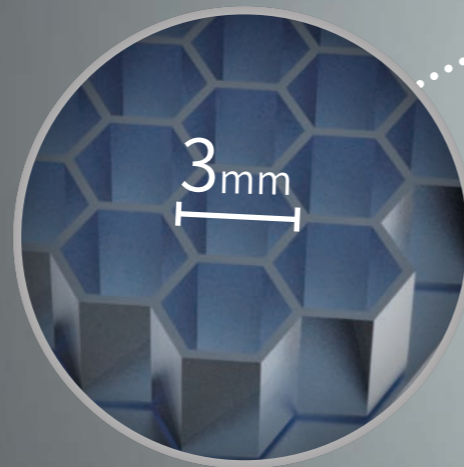

全铝蜂窝板的八大优势：

两面铝合金板厚度为
0.8mm

3 × 3
高密度的蜂窝芯

喷涂层
表面采用喷涂工艺，亲肤的细腻质感，不怕太阳晒，耐黄变，久用外观依然靓丽。

普乐美铝蜂窝板，整板厚度 **18mm**，坚固耐用。

精选主材 经久耐用

SPC铝蜂窝板的六大优势：

-  防水防潮
-  不易腐蚀
-  耐温差
-  不易变形
-  不开裂
-  环保