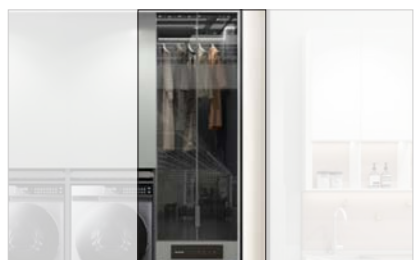

开放式与柜门结合的设计

满足颜值的同时也兼具了实用背板与木质的组合，些许跳脱的感觉，让空间更具层次感

魅影系列

实用家政收纳主题阳台柜

现代极简设计, 多样收纳功能
大容量储物, 配备衣物消毒柜, 成为你全能的家政阳台

智能衣柜, 功能集成
万能护理机, 消毒衣柜模块

收缩晾衣架, 晾晒小衣物
抽拉置物层板架, 临时放置待洗衣物

超强功能模块
1、侧装储物篮模块 2、可拉伸旋转烫衣板模块 3、阻尼收纳藤篮模块 4、抽拉脏衣篮 5、伸缩晾衣架模块