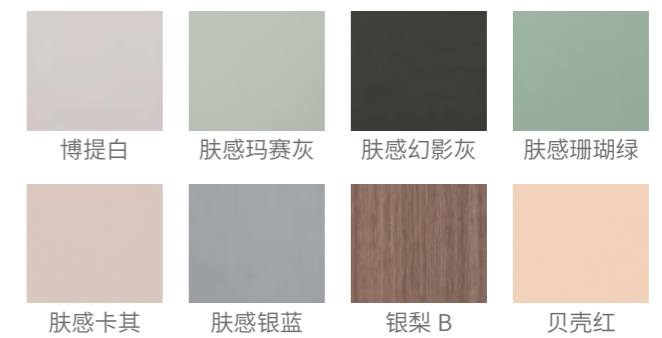

避让窗户方案展示

案例风格：简约现代 尺寸：1200mm-1600mm

类目	材质	颜色
柜体	18mm 铝蜂窝板	肤感幻影灰
门板	18mm 简约门板	肤感卡其
台盆	不锈钢一体盆	典雅灰

不锈钢一体盆

采用 SUS304 不锈钢绿色环保材质，使用更健康与安心

免拉手设计

隐藏式拉手设计，开合方便，防止磕碰，尽显流畅之美

甄选五金 经久耐用

SUS304 不锈钢的 DTC 静音门铰，阻尼缓冲，开合静音顺畅，24 小时酸性盐雾测试，耐腐蚀性强；承重 35KG，使用寿命长。

简约门板

肤感表面，采用喷涂工艺，亲肤的细腻质感

门板可选颜色