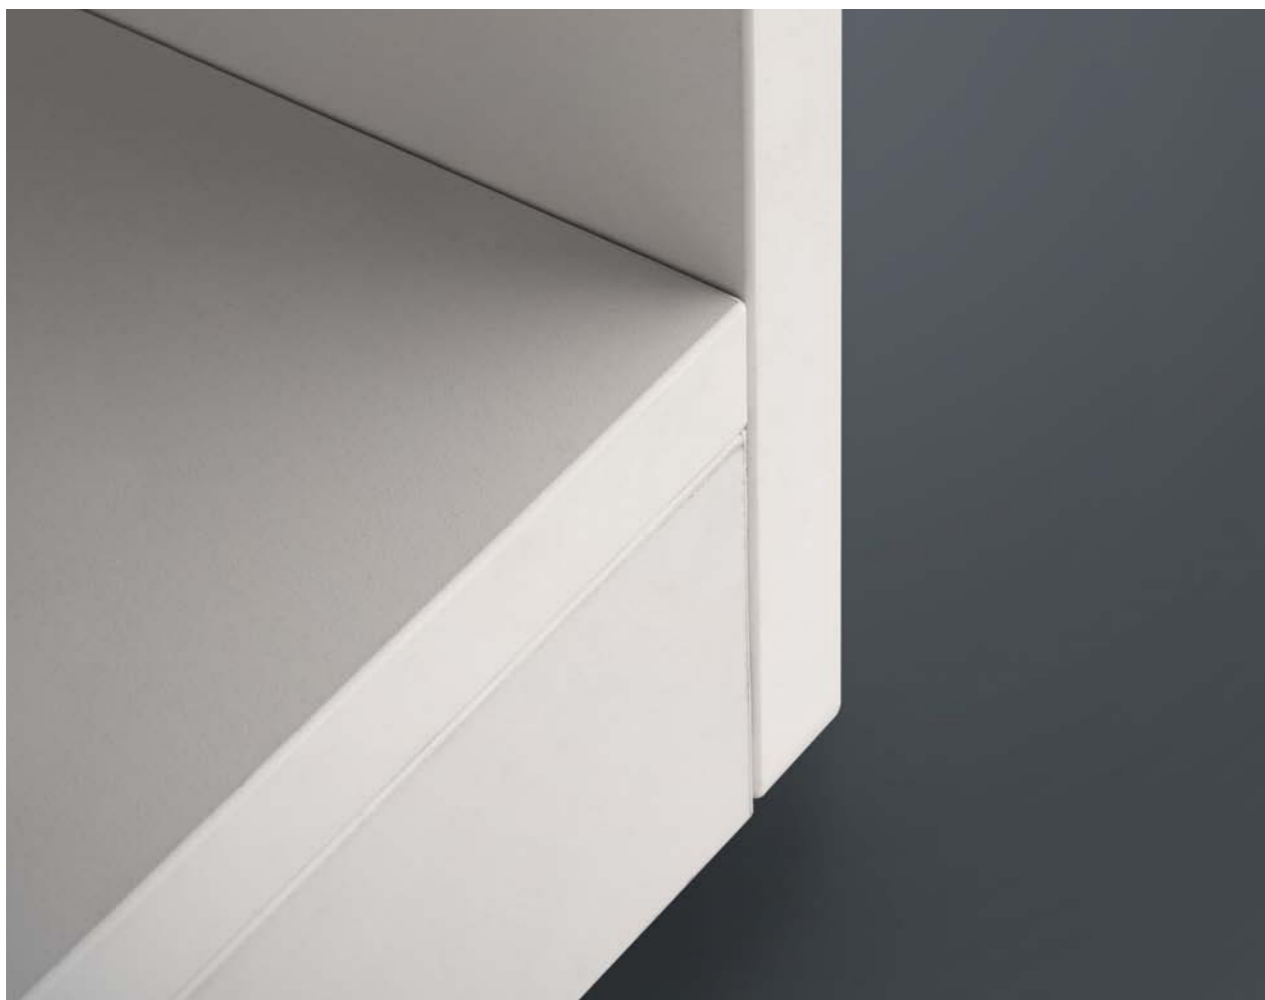

三合一 连接结构

精湛的锁紧固定结构工艺，承重力强，精致三合一内置隐藏式结构件连接，告别传统的松动与脱落问题。