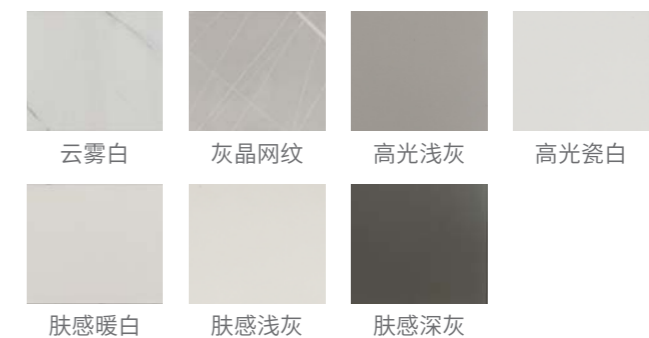

先锋门板

铝晶板材，防晒防潮，不易变形变色，不易撞凹凸，经久耐用。

门板可选颜色

单洗切墙角方案展示

案例风格：简约现代 尺寸：1200mm-1400mm

类目	材质	颜色
柜体	18mm 铝蜂窝板	肤感幻影灰
门板	先锋门板	肤感浅灰
台面	岩板台面 40mm 加厚	雪山石
1023A 盆	SUS304 不锈钢	拉丝

优质岩板，纵享品位

防刮耐磨、硬度高，可定制切角，解决户型不规整的难题